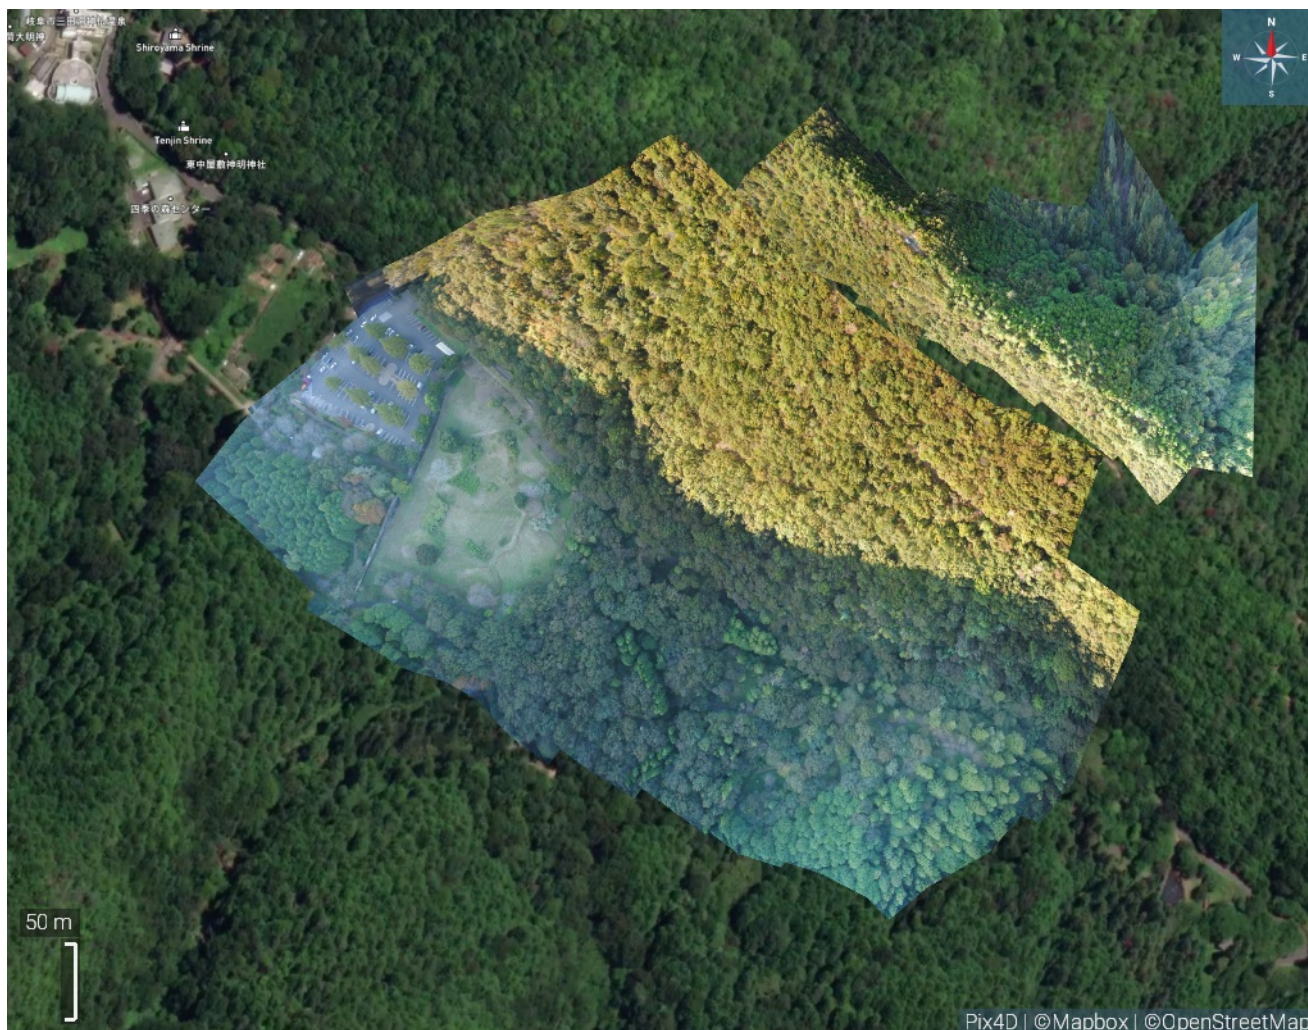

名称未設定のマップ5

2023/10/30 15:17に生成されたレポート

PIX4Dreact

マップの詳細

| | |
|---------|---|
| 撮影 | 2023/10/25 15時43分13秒 東京 (標準時) 期間: 00:28:42 |
| マップセンター | 35.4695933, 136.7912341 (WGS84) |
| GSD | 2.27cm/px |